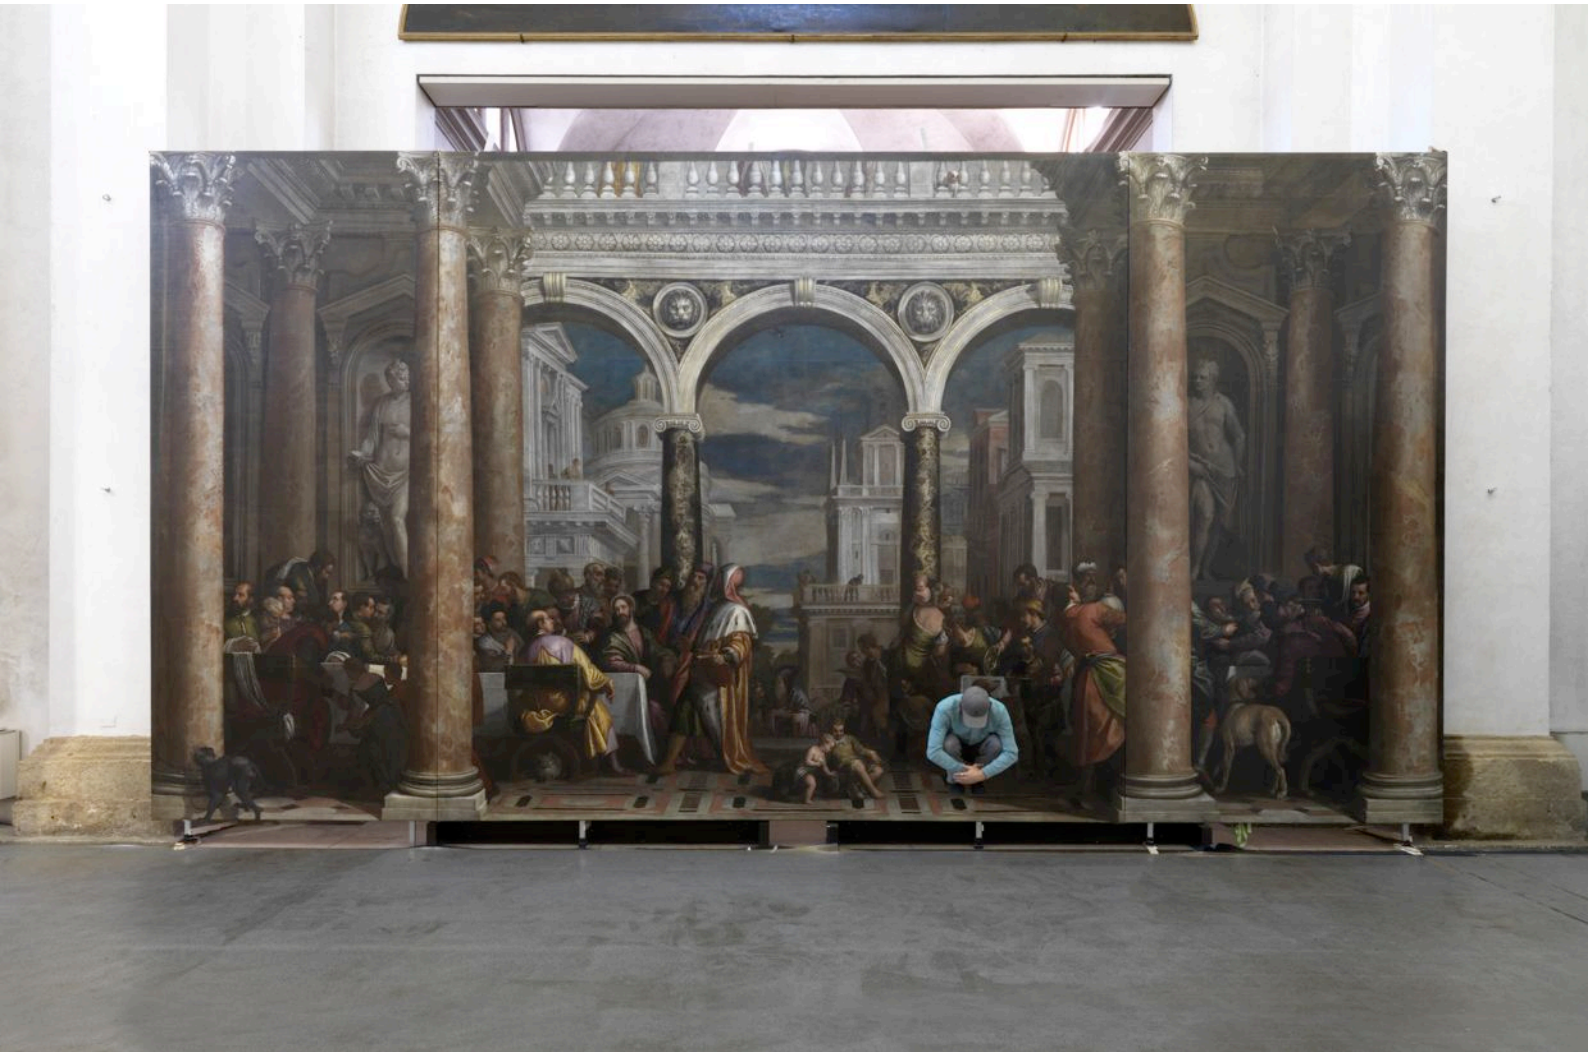

Luca Pozzi, *Supersymmetric Partner*, Paolo Veronese "Cena in casa di Levi, (Haeredes Pauli)", Giuletta Tumb, Verona.

Ink-jet print on Di-Bond, wood framed, 220x150 cm